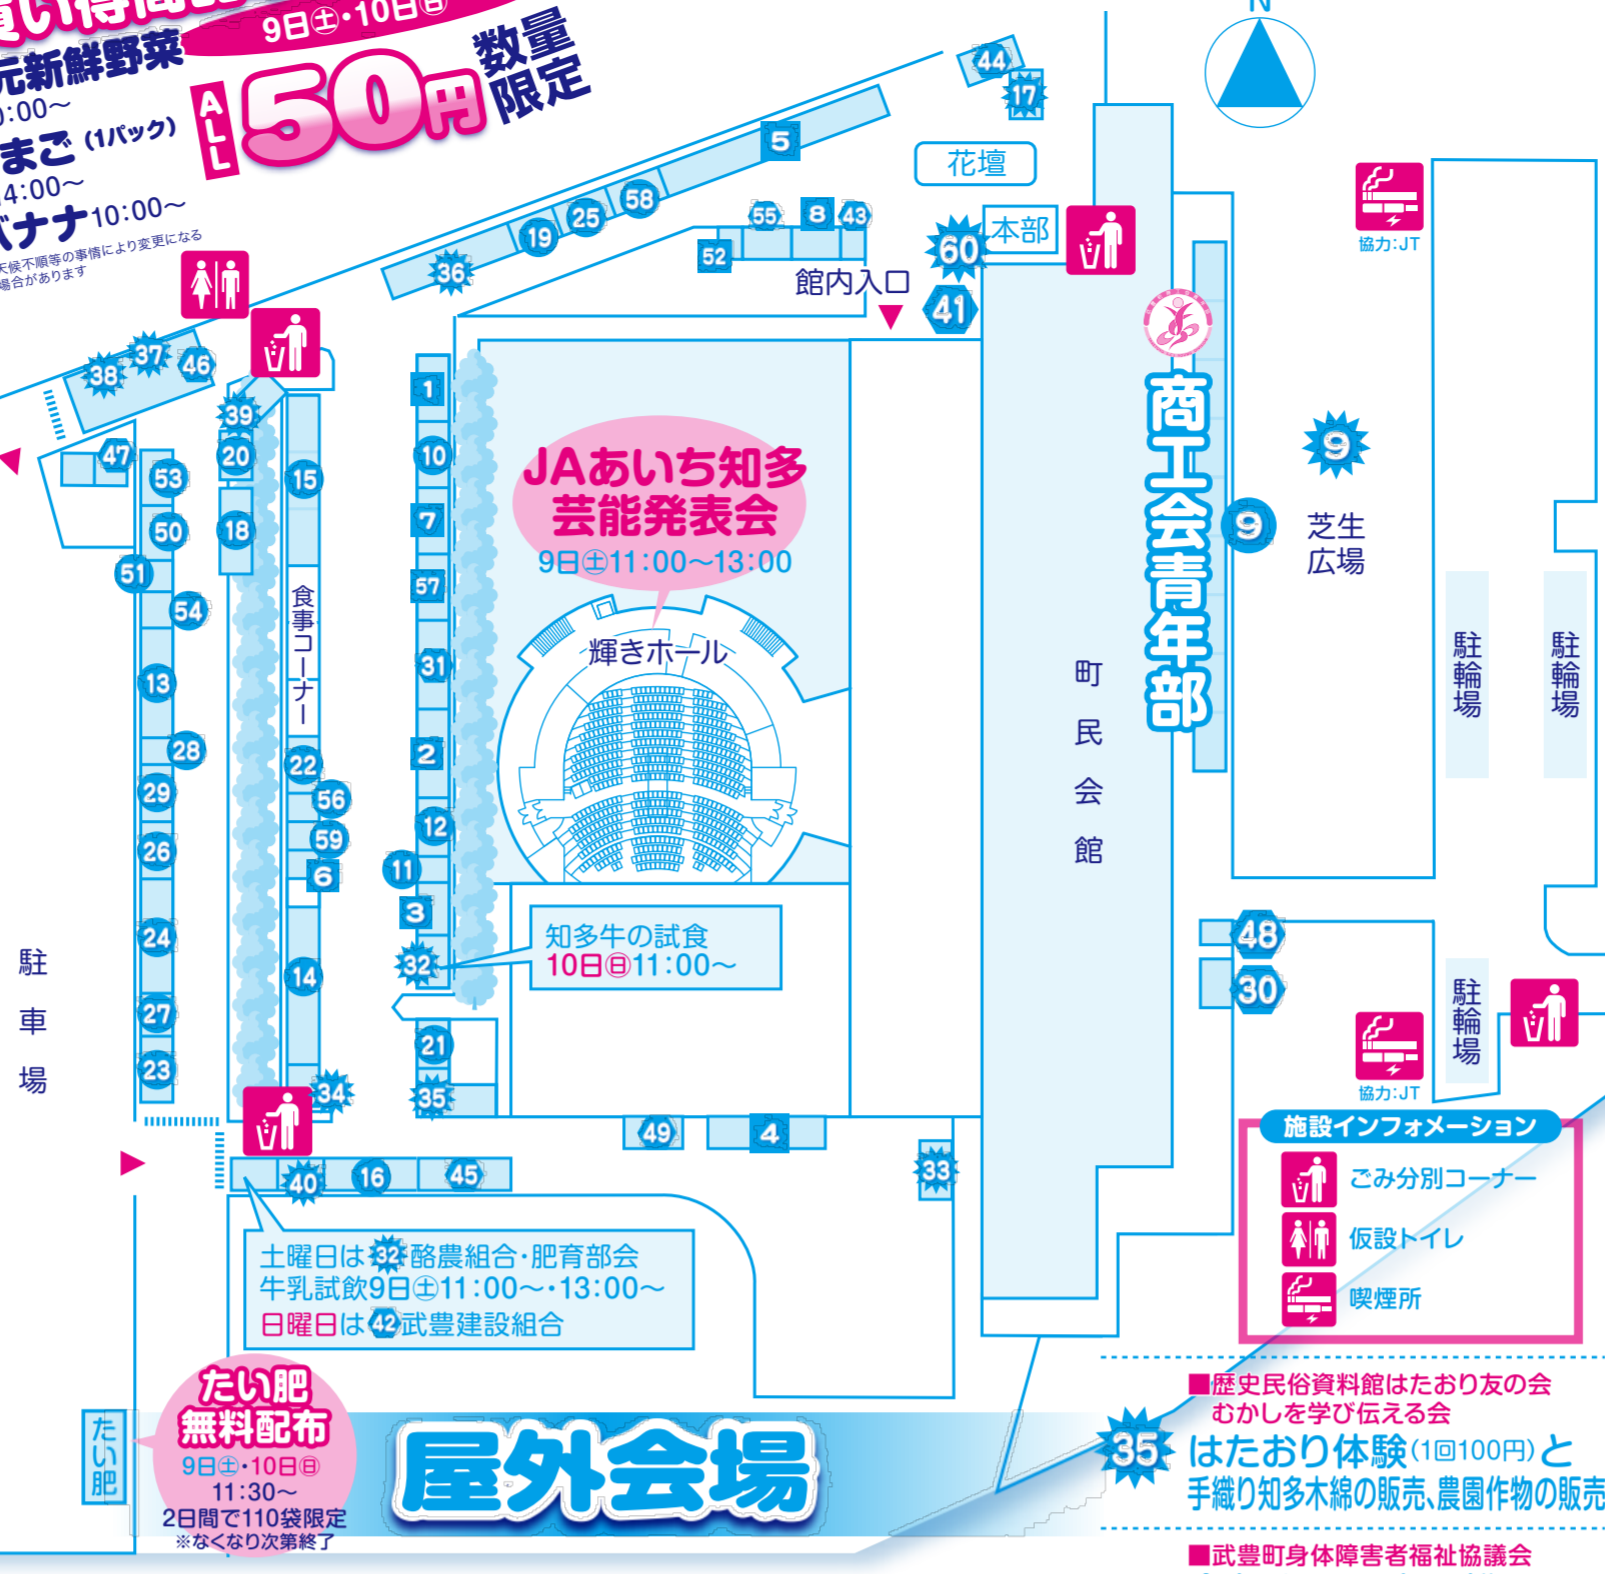

お買い得商品のご案内
9日(土)・10日(日)
数量限定

- JAあいち知多 20周年記念事業抽選会
- JA野菜部会 新鮮野菜の販売
- 養鶏振興会 新鮮たまごの販売
- 造園緑化研究会 農機具等の展示・販売 苗木・植木の販売
- 青果組合 野菜、果物
- 武豊製菓組合 大島まんじゅうの販売
- わっぱの会 パン、クッキー、ジャム等、農産加工品
- 商工会募集事業者 つけもの即売
- 商工会青年部 たけとよ福小判焼き、ポテト、おでん、チュロス、ジュース くじ引き エコキャップ10個で1回抽選できます
*エコキャップは水で洗い流し、乾燥してキレイな状態でお持ちください
- いちご動物園がやってくる!
いちごふれあい動物園、ポニーの背に乗って記念撮影、ヤギ・ヒツジにエサ与え体験、世界最大の馬ベルシュロンに背に乗って記念撮影10日(日)のみ
- JAあいち知多めぐりの会 五目飯の販売 ●9日(土)のみ
- JAあいち知多女性部 おはぎの試食販売 ●10日(日)のみ
- JAあいち知多グリーンセンター武豊 団子、たこ焼きの販売
- 農業青年連絡協議会 焼き芋の販売
- 武豊町観光協会 地元産のたまりを使ったたまりらーめん
- 商工会女性部 たこ焼き、フランクフルト、飲み物 災害備蓄用缶入りパン
- 武豊飲食組合 うどん、焼そば、からあげ ジュース等*商品は一部変更になる場合があります。
- 多賀産産所 せんべい、花の苗、手織りマット等
- 商工会募集事業者 あまいわたがしつくり体験
- 武豊町食育健康づくりグループ 五平餅 ●9日(土)のみ
- シムレー人材センター わたがし、会員の作品展示、販売等
- ゆめフルたけとよスポーツクラブ チュロス、ポテト、串かつ、お茶等 ゆめフルたけとよスポーツクラブ活動PR

アイコン説明

■ 魅力満載! 即売会等	● 美味しく楽しい 食事等
★ わくわくときどき ゲーム・体験・イベント等	◆ 魅力の 各コーナー

アイコンは目安です。各ブースには、詳細な魅力がある限りご紹介いたします。

- 武豊建設組合 木製品・職人手作りの製品販売 包丁研ぎサービス (1家族1丁無料・先着50名) ●10日(日)のみ
- 武豊町共同募金委員会 赤い羽根共同募金 赤い羽根グッズ、ゲームなど
- おもちゃ工房 おもちゃ病院 壊れたおもちゃをお持ちください。
- 愛知県知多建設事務所(公財)愛知水と緑の公社・武豊町上下水道課 風船の無料配布、顕微鏡による微生物観察 バックホウ(コンボ)の試乗、下水道クイズ(景品あり) ●多くは抽選終了
- 武豊町献血推進協議会 献血コーナー 400ml献血限定 ●10日(日)のみ ●10:00~12:00・13:30~15:00 *午前は準備ができてほしい開始します。
- 商工会募集事業者 薬物乱用防止啓発 ●10日(日)のみ
- 武豊町観光ガイドボランティア協会 武豊町の観光名所の紹介
- 商工会募集事業者 電動自転車・EM製品・鉢物植物
- 商工会募集事業者 牛串、からあげ、美味しい物!
- 商工会募集事業者 だし取り職人試飲販売
- 商工会募集事業者 激安中古スクーター・自転車販売
- 商工会募集事業者 厳選食材のこだわりのお店
- 商工会募集事業者 焼き菓子、シフォンケーキの販売
- 商工会募集事業者 手づくり雑貨販売とワークショップ
- 商工会募集事業者 素材、製法すべてにこだわった本格派
- 商工会募集事業者 天然石・手作りアクセサリー他
- 商工会募集事業者 笑顔と元気も御提供
- 商工会募集事業者 知多牛中華まん、コロケの販売
- 中日写真協会 産業まつりと中日フォトメイツを写す会 当日一般参加者大募集(参加費無料) カメラを持って来集めてね。 ●10日(日)のみ 集合9:30本部前 撮影10:00~

11/9(土)・10(日)は 家族みんなで 産業まつりに出かけよう!

お願い

- ゴミの分別にご協力ください
- お買い物にはマイバッグで
- 喫煙は所定の場所で

my bag

喫煙席