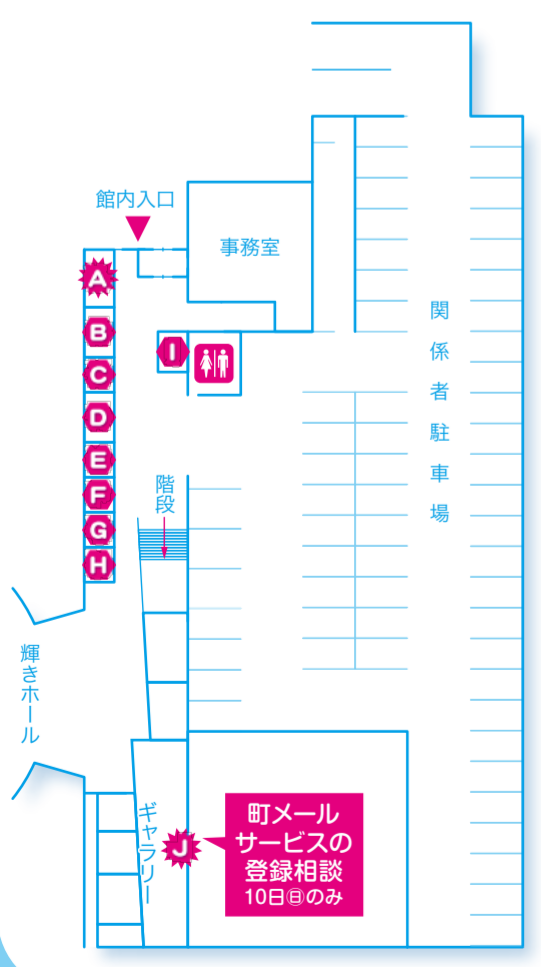

屋内会場 1F

1. 商工会 風おこし推進委員会 名産品つり大会・整理券販売 両日とも10:00より販売します。(1回100円・各回100名様限り) ●9日(土)14:00~ ●10日(日)11:00~14:00
2. 郵便局臨時出張所 年賀八ガキ・記念切手等の販売
3. 商工会募集事業者 すべての家庭にタッパーウェア
4. 宅地建物取引業協会知多支部 不動産無料相談会、粗品、資料無料配布 ゲーム(ピンポンダーツ・ぬり絵等)
5. 商工会募集事業者 ハンド&ヘアトリートメントヘアケア商品販売
6. 商工会募集事業者 手相占い Miracu先生
7. 武豊町環境課 こみ減量チャレンジ、水切り体験、分別ゲーム ●9日(土)のみ
8. 商工会募集事業者 SNSご登録で粗品プレゼント! ●10日(日)のみ
9. 武豊町コミュニティバス・生活の足を考える会 コミュニティバスのPR等 ●10日(日)のみ
10. 一般財団法人知多地区勤労者福祉サービスセンター わーくりに知多のPR ●9日(土)のみ
11. 防災ボランティアの会 「巨大地震情報」の展示、地震防災DVD放映・家具固定相談 非常持出品展示・こども防災ぬり絵 (粗品あり)