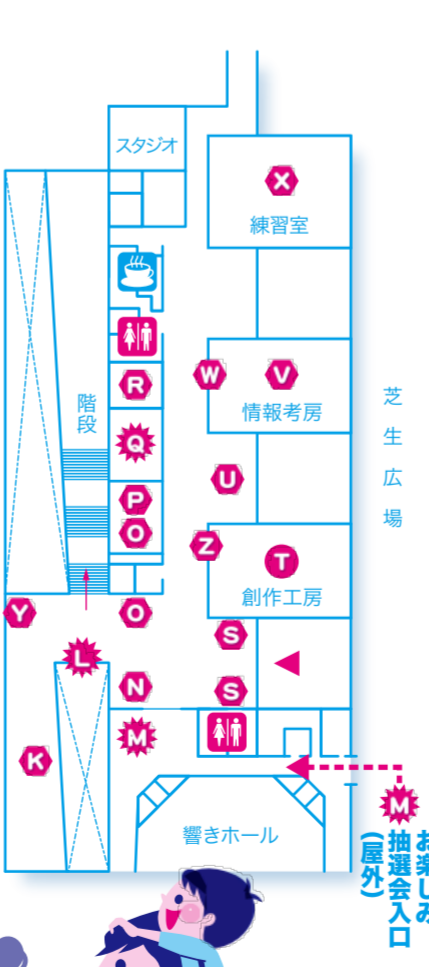

屋内会場 2F

1. 武豊町消費生活研究会 消費生活展「食の安全と環境」
2. 武豊町カード事業協同組合 ゆめたろうカード抽選会 満点カード3枚で1回抽選 (2日間で先着1,000名限り、空くじなし) プレミアムクーポンの配布
3. 産業まつり実行委員会 お楽しみ抽選会 空くじなしの抽選会 *入口は屋外になります。左図より入場ください。
4. 知多半島ケーブルネットワーク ちった光、お申込み受け付けます
5. 愛知用水土地改良区 愛知用水パネル展 *愛知用水(水と緑のふるさと王滝村) 特産品の販売とPR
6. 商工会リフォーム相談事業連絡協議会 住宅リフォーム相談 「あなたのお住まい、元気ですか?」
7. JAあいち知多武豊事業部(健康管理活動) 測ってみよう骨密度
8. 商工会募集事業者 もみほぐし15分500円
9. 商工会募集事業者 玄関・窓の快適リフォーム提案

1. 武豊町消費生活研究会 コーヒーの販売 両日とも ●10:00~14:00 コーヒー100円
2. JAあいち知多武豊事業部 作品展示「知多半島 農のある風景」 ●展示...両日 ●表彰式...10日(日)11:00~
3. JAあいち知多女性部ぶちとまくらぶ 食農かみしばい ●9日(土)10:00~13:30
4. JAあいち知多武豊農センター 農畜産物品評会 (武豊町内で生産された農畜産物の展示) ●展 示... 9日(土) 10:00~15:00 ●展示品即売... 10日(日) 13:30~14:30
5. 中日写真協会 昨年の「産業まつりと中日フォトメイツを写す会」作品展示
6. 更生保護女性会 日用品・手作り品等の販売 チャリティーバザー、ホゴちゃん・サラちゃんの折り紙、ぬり絵コーナー ●10日(日)のみ
7. 商工会募集事業者 行政書士による無料相談会 ●9日(土)のみ
8. 商工会募集事業者 シャンプーソムリエの美髪作り講座 ●10日(日)のみ
9. 武豊町観光協会 武豊名産品等の展示

11/9(土)・10(日)は 家族みんなで 産業まつりに出かけよう!